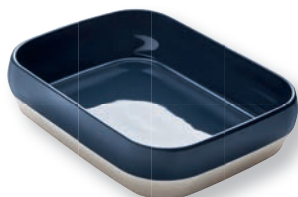

59237595220

Backform rechteckig

Plat à gratin rectangulaire
Steinblau

Bleu de roche

31,8 x 25 cm x H 7,4 cm
VE/UE 1

CHF 119.00