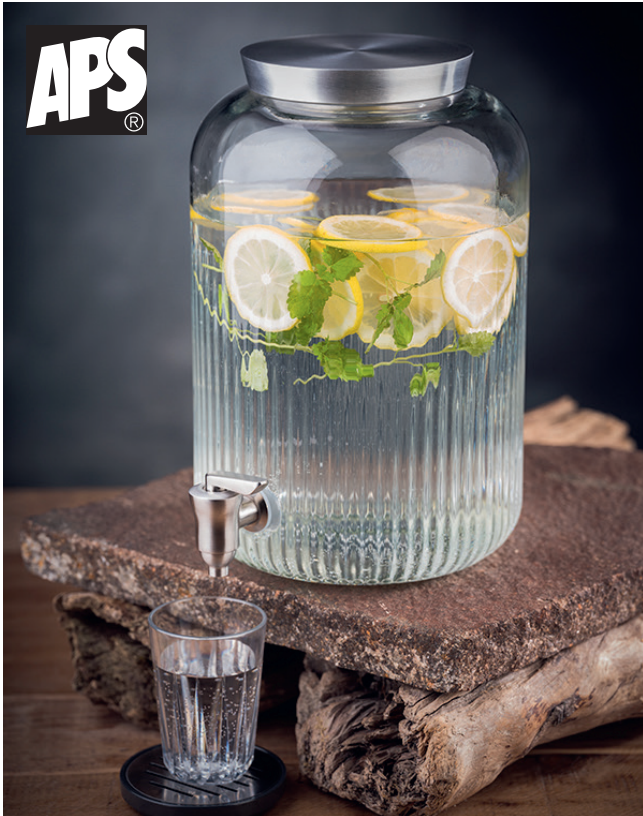

APS®

distributeur dispenser

8582.10818

Getränkspender
Distributeur de boissons
3,8 l / H 25 cm
Ø 16 cm
VE/UE 1
CHF 98.50

8582.10855

Getränkspender
Distributeur de boissons
7 l / H 30,5 cm
Ø 20 cm
VE/UE 1
CHF 139.80

8582.10401

**Beton-Fuss
zu Getränkespender 7L**
Socle beton pour
distributeur de boissons 7L
Ø 22 cm / H 17 cm
VE/UE 1
CHF 106.50

8582.10404

**Holz-Fuss
zu Getränkespender 7L**
Socle bois pour
distributeur de boissons 7L
Ø 24,5 cm / H 15 cm
VE/UE 1
CHF 67.50

8582.10851

Tropfenschale, 2flg.
Anneaux coupe-gouttes
Ø 9,5 cm / H 1,5 cm
VE/UE 1
CHF 19.80

8582.10841

Tropfenschale, 2flg.
Anneaux coupe-gouttes
Ø 9,5 cm / H 1,5 cm
VE/UE 1
CHF 19.80

8582.10849

**Eiswasserröhre
zu Getränkespender 7L**
Tube pour glaçons pour
distributeur de boissons 7L
Ø 11 cm / H 24 cm
VE/UE 1
CHF 22.50

8582.10857

Ersatz-Zapfhahn
Robinet de rechange
Edelstahl
Inox
VE/UE 1
CHF 59.80