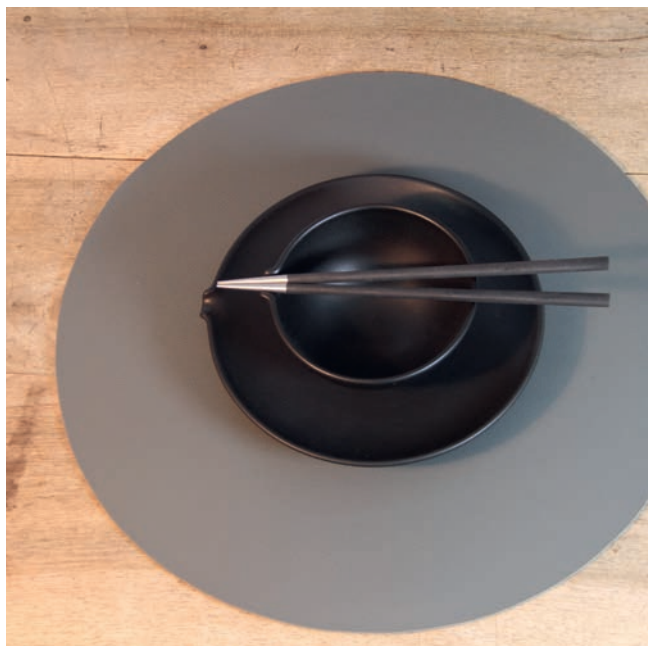

**3000.43004**

**Tischset rund, taupe**  
Set de Table rond, taupe  
Ø 38 cm  
VE/UE 12  
CHF 17.50

**3000.43011**

**Tischset rund, grau**  
Set de Table rond, gris  
Ø 38 cm  
VE/UE 12  
CHF 17.50

**3000.43001**