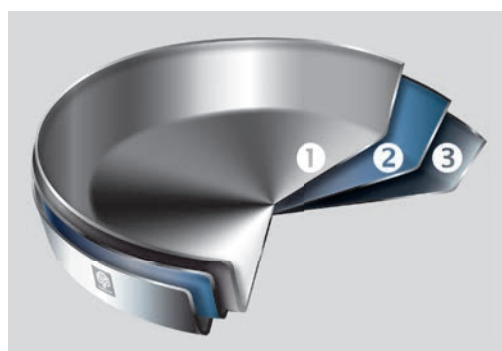

Hochwertiges 3-Schicht-Material aus Edelstahl, Aluminium, Edelstahl 18/10
Matériau à 3 couches de haute qualité, en inox, aluminium, inox 18/10

- ✓ **Für alle Herdarten geeignet, auch für Induktion!**
  Pour tous les types de feu, y compris à induction!
- ✓ **Schwere und robuste Ausführung**
  Conception robuste et résistante
- ✓ **Stabiler, wärmeisolierender Edelstahlgriff**
  Poignée stable et thermo-isolante en inox