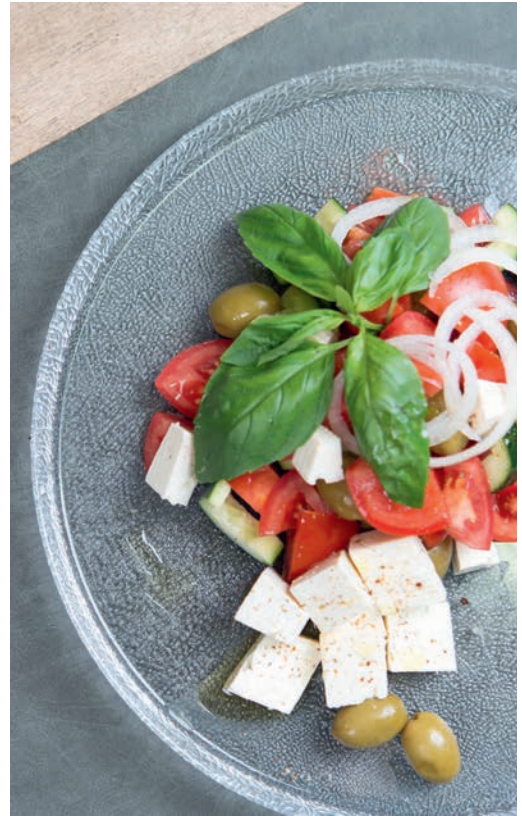

orfilia

1509.34340

Coupeteller

Assiette plate coupe

Ø 22 cm

VE/UE 6

CHF 8.50

1509.34341

Coupeteller

Assiette plate coupe

Ø 28 cm

VE/UE 6

CHF 12.50

1509.34342

Coupeteller

Assiette plate coupe

Ø 33 cm

VE/UE 6

CHF 16.50

1509.34343

Platte mit Rand

Assiette plate à bord

Ø 21,5 x H 2 cm

VE/UE 6

CHF 12.50

1509.34344

Platte mit Rand

Assiette plate à bord

Ø 28 x H 2 cm

VE/UE 6

CHF 16.50

1509.34345

Coupteller tief

Assiette creuse coupe

Ø 20,5 x H 3,6 cm

VE/UE 6

CHF 9.50

1509.34346

Schüssel

Saladier

Ø 13,7 H 5 cm

VE/UE 6

CHF 6.50

1509.34347

Schüssel

Saladier

Ø 16,5 x H 6 cm

VE/UE 6

CHF 9.50

1509.34348

Schüssel

Saladier

Ø 21 x H 7,8 cm

VE/UE 6

CHF 15.90

1509.34349

Schüssel

Saladier

Ø 25 x H 9 cm

VE/UE 6

CHF 24.50